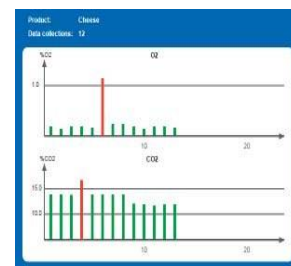

グラフィカルな
ユーザーインターフェイス